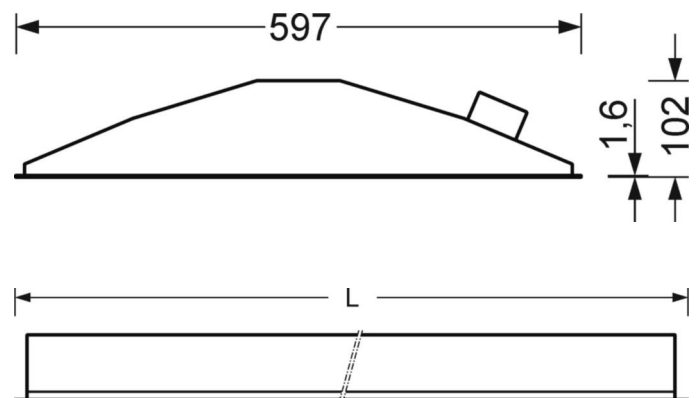

DEEP-LINK

<https://www.regiolum.de/ru/article/50805117770>

Ссылка	LED 7300lm 840
ηLB	100 %
Φ ↓/↑	100 % / 0 %
UGR поп./вдоль дисплей	18.4 / 18.7
	65° < 3000cd/m²

Механика

цвет корпуса	белый стандартный для электротехники RAL 9016
размеры (LxWxH/DxH)	1197mm x 597mm x 102mm
Глубина	100mm
Потолочная система	подвесные потолки с видимыми несущими траверсами [s-TS] (600x1200мм), Скрыто-симметричная траверсная конструкция [VS] (600x1200мм), потолки с вырезами (AD)
вырез в потолке (ДxШ/диам.)	585mm x 1191mm
глубина встройки	120mm [AD]; 250mm [s-TS]; 150mm [VS]
вес (нетто)	10.4kg
Вид монтажа	Вкладная установка, настенная установка отдельных светильников

размеры

L	1197 mm	Длина
B	597 mm	Ширина
H	102 mm	Высота
T	100 mm	Глубина
DA(L)	585 mm	Сечение, длина
DA(B)	1191 mm	Сечение, ширина
E(AD)	120 mm	Минимальное расстояние от потолка (потолки с вырезом)
E(TS)	250 mm	Минимальное расстояние от потолка - рекомендуемое (видимый Т-про
E(VS)	150 mm	Минимальное расстояние от потолка (скрытая симметричная конструк
MLTS1	1200 mm	Модульный размер, длина (видимый Т-профиль)
MLTS_1/2	1200	Модульный размер, длина (видимый Т-профиль) 1/2
MLVS	1200 mm	Модульный размер, длина (скрытая симметричная конструкция)
MBTS1	600 mm	Модульный размер, ширина (видимый Т-профиль)
MBTS_1/2	600	Модульный размер, ширина (видимый Т-профиль) 1/2
MBVS	600 mm	Модульный размер, ширина (скрытая симметричная конструкция)