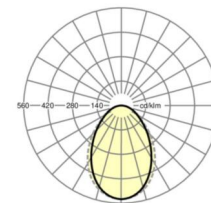

параметры

номер заказа	50805117770
код EAN	4020863356355
номер таможенного тарифа	94051190
Знак прохождения контроля	IP 20, класс защиты I, для рабочих мест за дисплеем 65° < 3000, F, Кровля класса F, Indoor, CE
Степень ударопрочности IK	IK02
Температура окружения	ta 25°C
Гарантийный срок	5 лет
Государственные программы поддержки	BEG - государственные субсидии для энергосберегающих зданий (действительна только для Германии)

электротехника

Балласт	Электронный драйвер, дежурное освещение 3ч. (1 штука)
Мощность системы	58W
сетевое напряжение	230V/50Hz
автоматический предохранитель (пусковой ток)	15 штук/B10, 24 штук/B16, 25 штук/C10, 40 штук/C16
класс энергосбережения/Источник света	C

Оптика

Оснастка	LED, цветопередача/оттенок света CRI ≥ 80 / 4000K
Допуск для координаты цветности (MacAdam)	3SDCM
Фотобиологическая безопасность (светильник)	RGO
Номинальный световой поток	7737lm
Номинальный световой поток-при дежурном освещении	491lm
Срок службы LED	50000h L80/B10 (Tq 25°C)
светоотдача светильников	134lm/W
UGR поп./вдоль	18.4 / 18.7

DEEP-LINK

<https://www.regiolum.de/ru/article/50805117770>